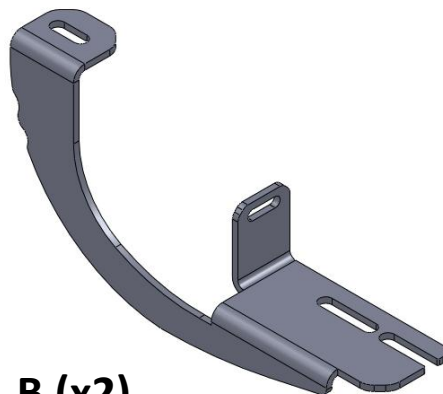

A (x2)

B (x2)

C (x2)

D (x2)

M6

E (x4)

M8 (x8)

M8 (x2)

M8 (x4)

PEUGEOT 5008 → RUNNING BOARD

- | | | | |
|------------|---------------------------------|------------|--------------------------------|
| TR | MONTAJ TALIMATI | GB | FITTING INSTRUCTIVOS |
| F | INSTRUCTIONS DE MONTAGE | P | INSTRUCOES DE MONTAGEM |
| NL | MONTAGEHANDLEIDING | PL | INSTRUCJE WBUDOWANIA |
| H | FELSZERESLESI UTASITAS | ENG | MOUNTING INSTRUCTIONS |
| D | EINBAUANLEITUNG | SWE | MONTAGEANVISNING |
| CZ | POKYNY PRO MONTAZ | SLO | NAVODILA ZA INSTALACIJO |
| ESP | INSTRUCCIONES DE MONTAJE | RU | Инструкция по установке |