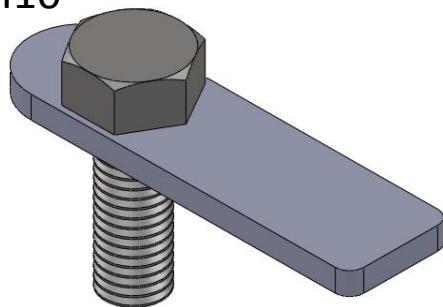

A (x2)

B (x2)

M10

C (x2)

M10

D (x2)

M8
(x8)

E (x2)

M10
(x4)

VOLVO XC-90 RUNNING BOARD

- | | |
|-------------------------------------|------------------------------------|
| TR MONTAJ TALIMATI | GB FITTING INSTRUCTIOS |
| F INSTRUCTIONS DE MONTAGE | P INSTRUCOES DE MONTAGEM |
| NL MONTAGEHANDLEIDING | PL INSTRUCJE WBUDOANIA |
| H FELSZERESLESI UTASITAS | ENG MOUNTING INSTRUCTIONS |
| D EINBAUANLEITUNG | SWE MONTAGEANVISNING |
| CZ POKYNY PRO MONTAZ | SLO NAVODILA ZA INSTALACIJO |
| ESP INSTRUCCIONES DE MONTAJE | RU Инструкция по установке |