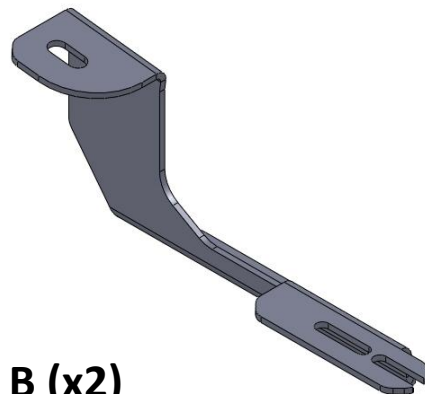

A (x2)

B (x2)

M10

C (x2)

M10

D (x2)

M8
(x8)

E (x2)

M10
(x4)

VOLVO XC-90 RUNNING BOARD

- | | |
|-------------------------------------|------------------------------------|
| TR MONTAJ TALIMATI | GB FITTING INSTRUCTIOS |
| F INSTRUCTIONS DE MONTAGE | P INSTRUCOES DE MONTAGEM |
| NL MONTAGEHANDLEIDING | PL INSTRUCJE WBUDOANIA |
| H FELSZERESLESI UTASITAS | ENG MOUNTING INSTRUCTIONS |
| D EINBAUANLEITUNG | SWE MONTAGEANVISNING |
| CZ POKYNY PRO MONTAZ | SLO NAVODILA ZA INSTALACIJO |
| ESP INSTRUCCIONES DE MONTAJE | RU Инструкция по установке |