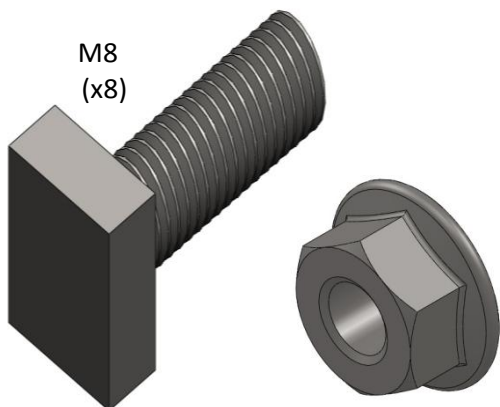

A (x2)

B (x2)

M10

C (x2)

M10

D (x2)

M8
(x8)

E (x2)

M10
(x4)

VOLVO XC-90 RUNNING BOARD

- | | |
|-------------------------------------|------------------------------------|
| TR MONTAJ TALIMATI | GB FITTING INSTRUCTIOS |
| F INSTRUCTIONS DE MONTAGE | P INSTRUCOES DE MONTAGEM |
| NL MONTAGEHANDLEIDING | PL INSTRUCJE WBUDOANIA |
| H FELSZERESLESI UTASITAS | ENG MOUNTING INSTRUCTIONS |
| D EINBAUANLEITUNG | SWE MONTAGEANVISNING |
| CZ POKYNY PRO MONTAZ | SLO NAVODILA ZA INSTALACIJO |
| ESP INSTRUCCIONES DE MONTAJE | RU Инструкция по установке |