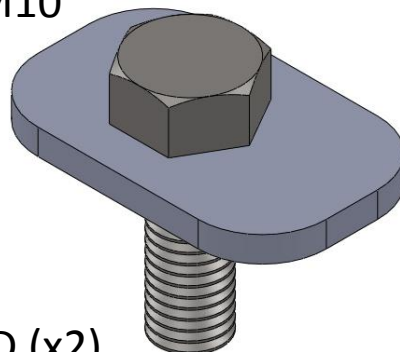

A (x2)

B (x2)

M10

C (x2)

M10

D (x2)

M8
(x8)

E (x2)

M10
(x4)

VOLVO XC-90 RUNNING BOARD

- | | |
|-------------------------------------|------------------------------------|
| TR MONTAJ TALIMATI | GB FITTING INSTRUCTIOS |
| F INSTRUCTIONS DE MONTAGE | P INSTRUCOES DE MONTAGEM |
| NL MONTAGEHANDLEIDING | PL INSTRUCJE WBUDOANIA |
| H FELSZERESLESI UTASITAS | ENG MOUNTING INSTRUCTIONS |
| D EINBAUANLEITUNG | SWE MONTAGEANVISNING |
| CZ POKYNY PRO MONTAZ | SLO NAVODILA ZA INSTALACIJO |
| ESP INSTRUCCIONES DE MONTAJE | RU Инструкция по установке |