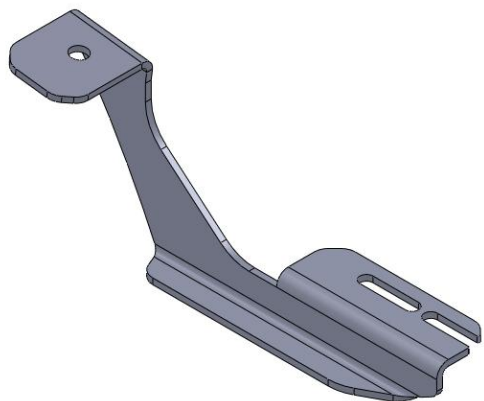

A (x2)

B (x2)

C (x2)

D (x2)

E (x2)

F (x2)

M8
(x12)

M10
(x4)

M8
(x2)

DACIA LODGY 2013 → DACIA DOKKER 2013 → RUNNING BOARD

- | | |
|---------------------------------------|--------------------------------------|
| (TR) MONTAJ TALIMATI | (GB) FITTING INSTRUCTIOS |
| (F) INSTRUCTIONS DE MONTAGE | (P) INSTRUCOES DE MONTAGEM |
| (NL) MONTAGEHANDLEIDING | (PL) INSTRUCJE WBUDOANIA |
| (H) FELSZERESLESI UTASITAS | (ENG) MOUNTING INSTRUCTIONS |
| (D) EINBAUANLEITUNG | (SWE) MONTAGEANVISNING |
| (CZ) POKYNY PRO MONTAZ | (SLO) NAVODILA ZA INSTALACIJO |
| (ESP) INSTRUCCIONES DE MONTAJE | (RU) Инструкция по установке |