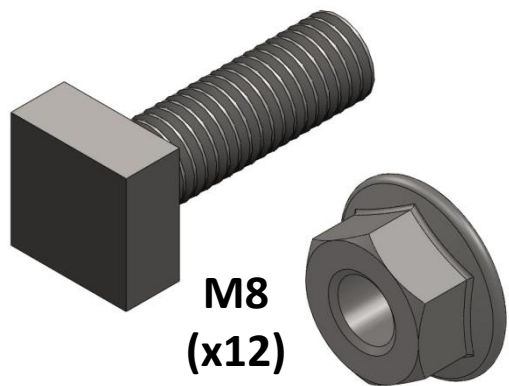

A (x2)

B (x2)

C (x2)

D (x2)

E (x2)

F (x2)

M8
(x12)

M10
(x4)

M8
(x2)

DACIA LODGY 2013 → DACIA DOKKER 2013 → RUNNING BOARD

- | | |
|---------------------------------------|--------------------------------------|
| (TR) MONTAJ TALIMATI | (GB) FITTING INSTRUCTIOS |
| (F) INSTRUCTIONS DE MONTAGE | (P) INSTRUCOES DE MONTAGEM |
| (NL) MONTAGEHANDLEIDING | (PL) INSTRUCJE WBUDOANIA |
| (H) FELSZERESLESI UTASITAS | (ENG) MOUNTING INSTRUCTIONS |
| (D) EINBAUANLEITUNG | (SWE) MONTAGEANVISNING |
| (CZ) POKYNY PRO MONTAZ | (SLO) NAVODILA ZA INSTALACIJO |
| (ESP) INSTRUCCIONES DE MONTAJE | (RU) Инструкция по установке |