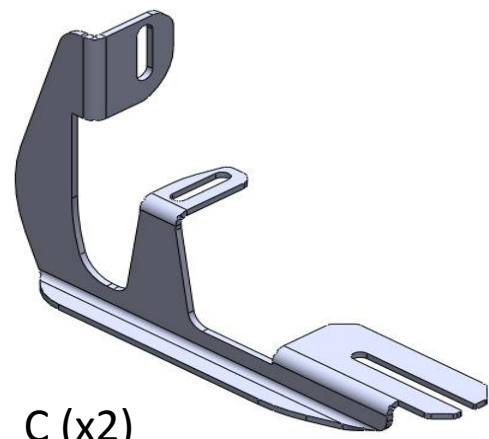

RANGE ROVER SPORT 2007 → RUNNING BOARD

- | | |
|---------------------------------------|--------------------------------------|
| (TR) MONTAJ TALIMATI | (GB) FITTING INSTRUCTIVOS |
| (F) INSTRUCTIONS DE MONTAGE | (P) INSTRUÇÕES DE MONTAGEM |
| (NL) MONTAGEHANDLEIDING | (PL) INSTRUCJE WBUDOWANIA |
| (H) FELSZERESLESI UTASITAS | (ENG) MOUNTING INSTRUCTIONS |
| (D) EINBAUANLEITUNG | (SWE) MONTAGEANVISNING |
| (CZ) POKYNY PRO MONTAZ | (SLO) NAVODILA ZA INSTALACIJO |
| (ESP) INSTRUCCIONES DE MONTAJE | (RU) Инструкция по установке |

A (x2)

B (x2)

C (x2)

D (x2)

M 10

M10
(x2)

M8
(x8)

M8 (x8)
M6 (x2)

M8
(x12)

M6
(x2)

M8
(x4)

FRONT BRACKET

F1

F2

R1

R2