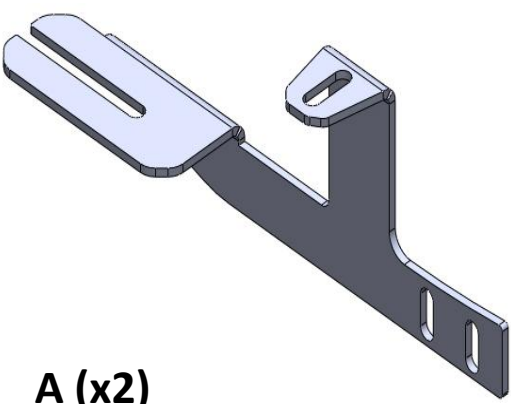

RANGE ROVER SPORT 2007 → RUNNING BOARD

- | | |
|---------------------------------------|--------------------------------------|
| (TR) MONTAJ TALIMATI | (GB) FITTING INSTRUCTIVOS |
| (F) INSTRUCTIONS DE MONTAGE | (P) INSTRUÇÕES DE MONTAGEM |
| (NL) MONTAGEHANDLEIDING | (PL) INSTRUCJE WBUDOWANIA |
| (H) FELSZERESLESI UTASITAS | (ENG) MOUNTING INSTRUCTIONS |
| (D) EINBAUANLEITUNG | (SWE) MONTAGEANVISNING |
| (CZ) POKYNY PRO MONTAZ | (SLO) NAVODILA ZA INSTALACIJO |
| (ESP) INSTRUCCIONES DE MONTAJE | (RU) Инструкция по установке |

A (x2)

B (x2)

C (x2)

D (x2)

M 10

M10
(x2)

M8
(x8)

M8 (x8)
M6 (x2)

M8
(x12)

M6
(x2)

M8
(x4)

FRONT BRACKET

F1

F2

R1

R2