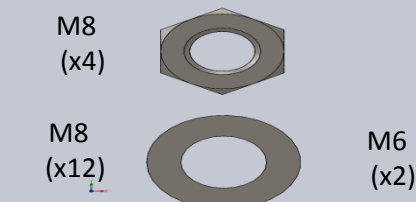

A (x2)

B (x2)

C (x2)

D (x2)

M 10

M10
(x2)

M8
(x8)

M8
(x4)

M8
(x12)

M6
(x2)

M8 (x8)
M6 (x2)

RANGE ROVER SPORT 2007 → RUNNING BOARD

TR MONTAJ TALIMATI

GB FITTING INSTRUCTIVOS

F INSTRUCTIONS DE MONTAGE

P INSTRUÇÕES DE MONTAGEM