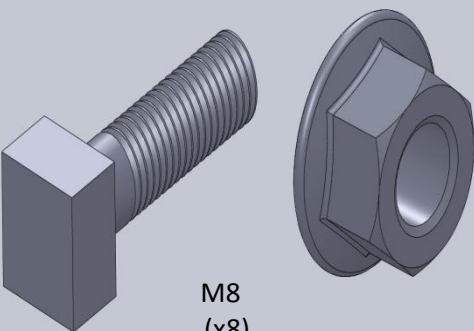

A (x2)

B (x2)

C (x2)

D (x2)

M 10

M10
(x2)

M8
(x8)

M8
(x4)

M8
(x12)

M6
(x2)

M8 (x8)
M6 (x2)

RANGE ROVER SPORT 2007 → RUNNING BOARD

TR MONTAJ TALIMATI

GB FITTING INSTRUCTIVOS

F INSTRUCTIONS DE MONTAGE

P INSTRUÇÕES DE MONTAGEM