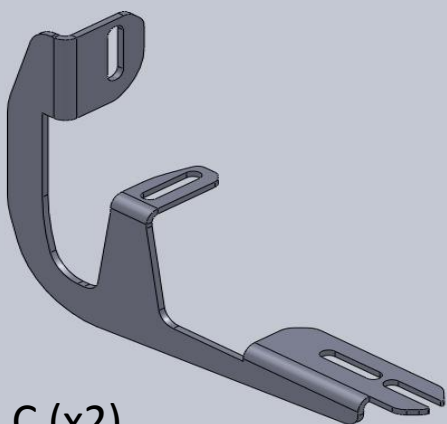

A (x2)

B (x2)

C (x2)

D (x2)

M 10

M10
(x2)

M8
(x8)

M8
(x4)

M8
(x12)

M6
(x2)

M8 (x8)
M6 (x2)

RANGE ROVER SPORT 2007 → RUNNING BOARD

TR MONTAJ TALIMATI

GB FITTING INSTRUCTIVOS

F INSTRUCTIONS DE MONTAGE

P INSTRUÇÕES DE MONTAGEM