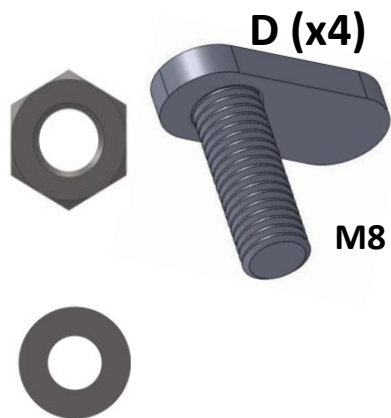

A (x2)

B (x2)

C (x2)

D (x4)

M8

M8

E(x4)

M8 (X12)

## MAZDA CX5 2012 → RUNNING BOARD

- |                                       |                                      |
|---------------------------------------|--------------------------------------|
| <b>(TR)</b> MONTAJ TALÍMATI           | <b>(GB)</b> FITTING INSTRUCTIVOS     |
| <b>(F)</b> INSTRUCTIONS DE MONTAGE    | <b>(P)</b> INSTRUCOES DE MONTAGEM    |
| <b>(NL)</b> MONTAGEHANDLEIDING        | <b>(PL)</b> INSTRUCJE WBUDOANIA      |
| <b>(H)</b> FELSZERESLESI UTASITAS     | <b>(ENG)</b> MOUNTING INSTRUCTIONS   |
| <b>(D)</b> EINBAUANLEITUNG            | <b>(SWE)</b> MONTAGEANVISNING        |
| <b>(CZ)</b> POKYNY PRO MONTAZ         | <b>(SLO)</b> NAVODILA ZA INSTALACIJO |
| <b>(ESP)</b> INSTRUCCIONES DE MONTAJE | <b>(RU)</b> Инструкция по установке  |