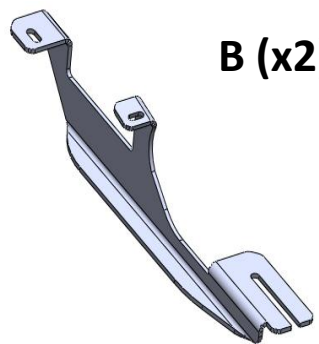

A (x2)

B (x2)

C (x2)

D (x4)

M8

M8

E(x4)

M8 (X12)

## MAZDA CX5 2012 → RUNNING BOARD

- |                                       |                                      |
|---------------------------------------|--------------------------------------|
| <b>(TR)</b> MONTAJ TALÍMATI           | <b>(GB)</b> FITTING INSTRUCTIVOS     |
| <b>(F)</b> INSTRUCTIONS DE MONTAGE    | <b>(P)</b> INSTRUCOES DE MONTAGEM    |
| <b>(NL)</b> MONTAGEHANDLEIDING        | <b>(PL)</b> INSTRUCJE WBUDOANIA      |
| <b>(H)</b> FELSZERESLESI UTASITAS     | <b>(ENG)</b> MOUNTING INSTRUCTIONS   |
| <b>(D)</b> EINBAUANLEITUNG            | <b>(SWE)</b> MONTAGEANVISNING        |
| <b>(CZ)</b> POKYNY PRO MONTAZ         | <b>(SLO)</b> NAVODILA ZA INSTALACIJO |
| <b>(ESP)</b> INSTRUCCIONES DE MONTAJE | <b>(RU)</b> Инструкция по установке  |