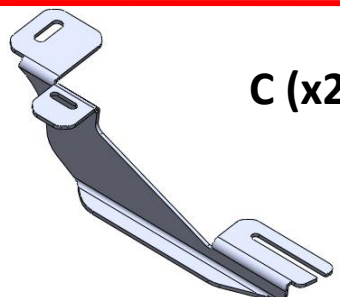

A (x2)

B (x2)

C (x2)

D (x4)

M8

M8

E(x4)

M8 (X12)

## MAZDA CX5 2012 → RUNNING BOARD

- |                                       |                                      |
|---------------------------------------|--------------------------------------|
| <b>(TR)</b> MONTAJ TALÍMATI           | <b>(GB)</b> FITTING INSTRUCTIVOS     |
| <b>(F)</b> INSTRUCTIONS DE MONTAGE    | <b>(P)</b> INSTRUCOES DE MONTAGEM    |
| <b>(NL)</b> MONTAGEHANDLEIDING        | <b>(PL)</b> INSTRUCJE WBUDOANIA      |
| <b>(H)</b> FELSZERESLESI UTASITAS     | <b>(ENG)</b> MOUNTING INSTRUCTIONS   |
| <b>(D)</b> EINBAUANLEITUNG            | <b>(SWE)</b> MONTAGEANVISNING        |
| <b>(CZ)</b> POKYNY PRO MONTAZ         | <b>(SLO)</b> NAVODILA ZA INSTALACIJO |
| <b>(ESP)</b> INSTRUCCIONES DE MONTAJE | <b>(RU)</b> Инструкция по установке  |