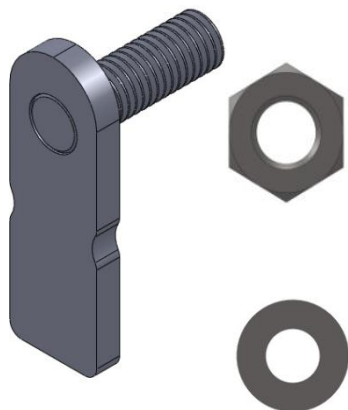

A (x2)

B (x2)

C (x2)

D (x4)

M8

M8

E(x4)

M8 (X12)

## MAZDA CX5 2012 → RUNNING BOARD

- |                                       |                                      |
|---------------------------------------|--------------------------------------|
| <b>(TR)</b> MONTAJ TALÍMATI           | <b>(GB)</b> FITTING INSTRUCTIVOS     |
| <b>(F)</b> INSTRUCTIONS DE MONTAGE    | <b>(P)</b> INSTRUCOES DE MONTAGEM    |
| <b>(NL)</b> MONTAGEHANDLEIDING        | <b>(PL)</b> INSTRUCJE WBUDOANIA      |
| <b>(H)</b> FELSZERESLESI UTASITAS     | <b>(ENG)</b> MOUNTING INSTRUCTIONS   |
| <b>(D)</b> EINBAUANLEITUNG            | <b>(SWE)</b> MONTAGEANVISNING        |
| <b>(CZ)</b> POKYNY PRO MONTAZ         | <b>(SLO)</b> NAVODILA ZA INSTALACIJO |
| <b>(ESP)</b> INSTRUCCIONES DE MONTAJE | <b>(RU)</b> Инструкция по установке  |