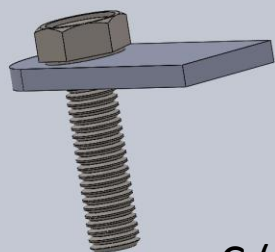

A (x2)

B (x2)

C (x4)

M8
(x8)

M8
(x4)
M8
(x8)

DISCOVERY III - IV RUNNING BOARD

- | | |
|---------------------------------------|--------------------------------------|
| (TR) MONTAJ TALIMATI | (GB) FITTING INSTRUCTIVOS |
| (F) INSTRUCTIONS DE MONTAGE | (P) INSTRUCOES DE MONTAGEM |
| (NL) MONTAGEHANDLEIDING | (PL) INSTRUCJE WBUDOANIA |
| (H) FELSZERESLESI UTASITAS | (ENG) MOUNTING INSTRUCTIONS |
| (D) EINBAUANLEITUNG | (SWE) MONTAGEANVISNING |
| (CZ) POKYNY PRO MONTAZ | (SLO) NAVODILA ZA INSTALACIJO |
| (ESP) INSTRUCCIONES DE MONTAJE | (RU) Инструкция по установке |