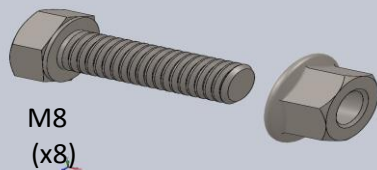

A (x2)

B (x2)

C (x4)

M8
(x8)

M8
(x4)
M8
(x8)

DISCOVERY III - IV RUNNING BOARD

- | | |
|---------------------------------------|--------------------------------------|
| (TR) MONTAJ TALIMATI | (GB) FITTING INSTRUCTIVOS |
| (F) INSTRUCTIONS DE MONTAGE | (P) INSTRUCOES DE MONTAGEM |
| (NL) MONTAGEHANDLEIDING | (PL) INSTRUCJE WBUDOANIA |
| (H) FELSZERESLESI UTASITAS | (ENG) MOUNTING INSTRUCTIONS |
| (D) EINBAUANLEITUNG | (SWE) MONTAGEANVISNING |
| (CZ) POKYNY PRO MONTAZ | (SLO) NAVODILA ZA INSTALACIJO |
| (ESP) INSTRUCCIONES DE MONTAJE | (RU) Инструкция по установке |