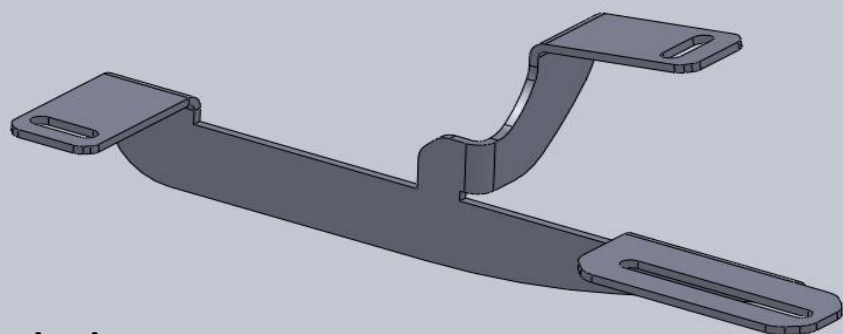

A (x2)

B (x2)

C (x4)

M8
(x8)

M8
(x4)
M8
(x8)

DISCOVERY III - IV RUNNING BOARD

- | | |
|---------------------------------------|--------------------------------------|
| (TR) MONTAJ TALIMATI | (GB) FITTING INSTRUCTIVOS |
| (F) INSTRUCTIONS DE MONTAGE | (P) INSTRUCOES DE MONTAGEM |
| (NL) MONTAGEHANDLEIDING | (PL) INSTRUCJE WBUDOANIA |
| (H) FELSZERESLESI UTASITAS | (ENG) MOUNTING INSTRUCTIONS |
| (D) EINBAUANLEITUNG | (SWE) MONTAGEANVISNING |
| (CZ) POKYNY PRO MONTAZ | (SLO) NAVODILA ZA INSTALACIJO |
| (ESP) INSTRUCCIONES DE MONTAJE | (RU) Инструкция по установке |