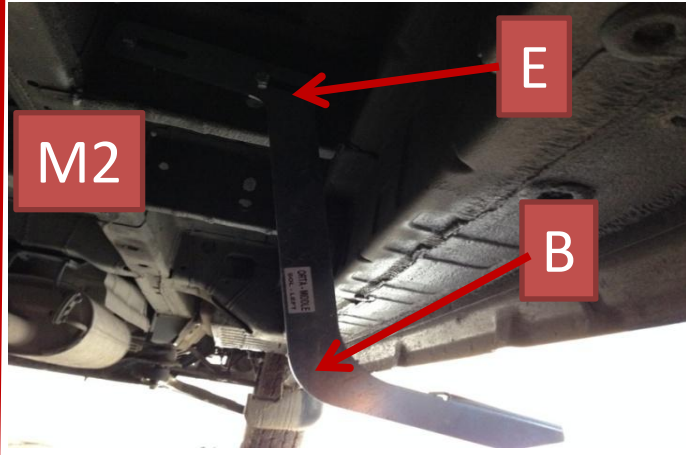

MIDDLE BRACKET