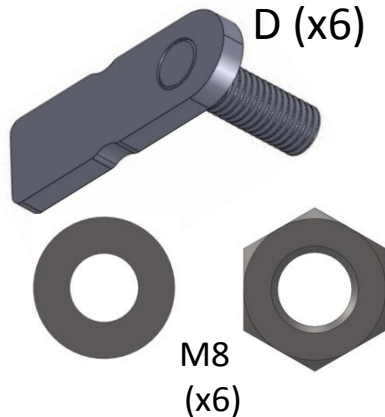

A (x2)

B (x2)

C (x2)

D (x6)

M8
(x6)

E (x4)

M10
(x4)

M8
(x12)

M6
F (x2)

FORD TRANSIT 2006-2014 RUNNING BOARD

- | | |
|---------------------------------------|--------------------------------------|
| (TR) MONTAJ TALIMATI | (GB) FITTING INSTRUCTIVOS |
| (F) INSTRUCTIONS DE MONTAGE | (P) INSTRUÇÕES DE MONTAGEM |
| (NL) MONTAGEHANDLEIDING | (PL) INSTRUCJE WBUDOWANIA |
| (H) FELSZERESLESI UTASITAS | (ENG) MOUNTING INSTRUCTIONS |
| (D) EINBAUANLEITUNG | (SWE) MONTAGEANVISNING |
| (CZ) POKYNY PRO MONTAZ | (SLO) NAVODILA ZA INSTALACIJO |
| (ESP) INSTRUCCIONES DE MONTAJE | (RU) Инструкция по установке |

FRONT BRACKET

MIDDLE BRACKET

REAR BRACKET