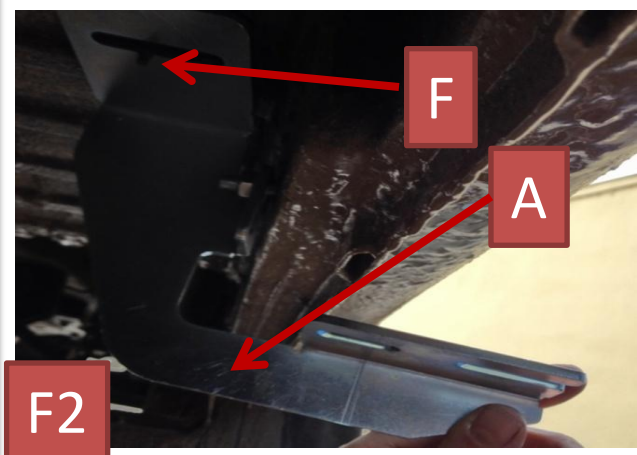

M6
F (x2)

FORD TRANSIT 2006-2014 RUNNING BOARD

- | | |
|---------------------------------------|--------------------------------------|
| (TR) MONTAJ TALIMATI | (GB) FITTING INSTRUCTIVOS |
| (F) INSTRUCTIONS DE MONTAGE | (P) INSTRUÇÕES DE MONTAGEM |
| (NL) MONTAGEHANDLEIDING | (PL) INSTRUCJE WBUDOWANIA |
| (H) FELSZERESLESI UTASITAS | (ENG) MOUNTING INSTRUCTIONS |
| (D) EINBAUANLEITUNG | (SWE) MONTAGEANVISNING |
| (CZ) POKYNY PRO MONTAZ | (SLO) NAVODILA ZA INSTALACIJO |
| (ESP) INSTRUCCIONES DE MONTAJE | (RU) Инструкция по установке |

FRONT BRACKET

MIDDLE BRACKET

REAR BRACKET