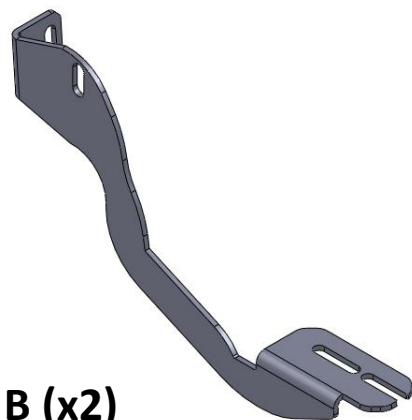

A (x2)

B (x2)

M8
(x8)

M8
(x8)

M8
(x16)

M8
(x8)

FIAT SCUDO 2006 → PEGEOUT EXPERT 2006 → CITROEN JUMPY 2006 → RUNNING BOARD

- | | |
|---------------------------------------|--------------------------------------|
| (TR) MONTAJ TALIMATI | (GB) FITTING INSTRUCTIOS |
| (F) INSTRUCTIONS DE MONTAGE | (P) INSTRUCOES DE MONTAGEM |
| (NL) MONTAGEHANDLEIDING | (PL) INSTRUCJE WBUDOANIA |
| (H) FELSZERESLESI UTASITAS | (ENG) MOUNTING INSTRUCTIONS |
| (D) EINBAUANLEITUNG | (SWE) MONTAGEANVISNING |
| (CZ) POKYNY PRO MONTAZ | (SLO) NAVODILA ZA INSTALACIJO |
| (ESP) INSTRUCCIONES DE MONTAJE | (RU) Инструкция по установке |