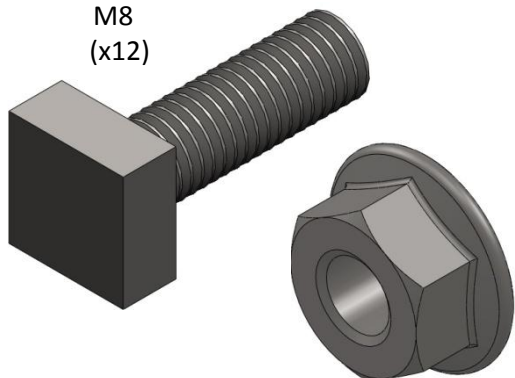

M8  
(x12)

M8 (x2)  
M10 (x6)

## FIAT DOBLO 2010 → RUNNING BOARD

- |                                     |                                    |
|-------------------------------------|------------------------------------|
| <b>TR</b> MONTAJ TALIMATI           | <b>GB</b> FITTING INSTRUCTIOS      |
| <b>F</b> INSTRUCTIONS DE MONTAGE    | <b>P</b> INSTRUCOES DE MONTAGEM    |
| <b>NL</b> MONTAGEHANDLEIDING        | <b>PL</b> INSTRUCJE WBUDOANIA      |
| <b>H</b> FELSZERESLESI UTASITAS     | <b>ENG</b> MOUNTING INSTRUCTIONS   |
| <b>D</b> EINBAUANLEITUNG            | <b>SWE</b> MONTAGEANVISNING        |
| <b>CZ</b> POKYNY PRO MONTAZ         | <b>SLO</b> NAVODILA ZA INSTALACIJO |
| <b>ESP</b> INSTRUCCIONES DE MONTAJE | <b>RU</b> Инструкция по установке  |