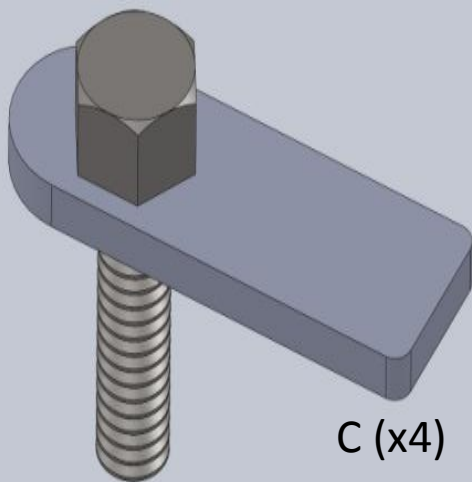

A (x4)

B (x2)

C (x4)

**M10
(x2)**

**M8
(x12)**

VOLKSWAGEN TIGUAN 2007 → RUNNING BOARD

- | | |
|---------------------------------------|--------------------------------------|
| (TR) MONTAJ TALIMATI | (GB) FITTING INSTRUCTIVOS |
| (F) INSTRUCTIONS DE MONTAGE | (P) INSTRUCOES DE MONTAGEM |
| (NL) MONTAGEHANDLEIDING | (PL) INSTRUCJE WBUDOANIA |
| (H) FELSZERESLESI UTASITAS | (ENG) MOUNTING INSTRUCTIONS |
| (D) EINBAUANLEITUNG | (SWE) MONTAGEANVISNING |
| (CZ) POKYNY PRO MONTAZ | (SLO) NAVODILA ZA INSTALACIJO |
| (ESP) INSTRUCCIONES DE MONTAJE | (RU) Инструкция по установке |