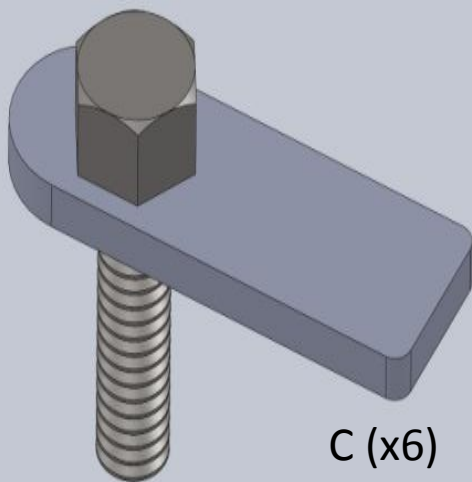

A (x4)

B (x2)

C (x6)

M10
(x6)

M8
(x12)

SKODA YETI 2009 → RUNNING BOARD

- | | |
|---------------------------------------|--------------------------------------|
| (TR) MONTAJ TALIMATI | (GB) FITTING INSTRUCTIVOS |
| (F) INSTRUCTIONS DE MONTAGE | (P) INSTRUCOES DE MONTAGEM |
| (NL) MONTAGEHANDLEIDING | (PL) INSTRUCJE WBUDOWANIA |
| (H) FELSZERESLESI UTASITAS | (ENG) MOUNTING INSTRUCTIONS |
| (D) EINBAUANLEITUNG | (SWE) MONTAGEANVISNING |
| (CZ) POKYNY PRO MONTAZ | (SLO) NAVODILA ZA INSTALACIJO |
| (ESP) INSTRUCCIONES DE MONTAJE | (RU) Инструкция по установке |