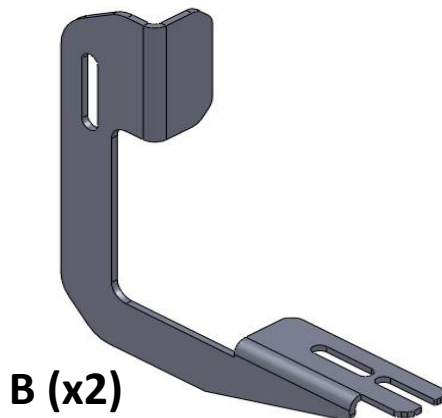

A (x4)

B (x2)

M10

C (x4)

D (x2)

M8
(x12)

M10
(x6)

M10
(x8)

RENAULT TRAFFIC 2001 → RUNNING BOARD

- | | |
|-------------------------------------|------------------------------------|
| TR MONTAJ TALIMATI | GB FITTING INSTRUCTIOS |
| F INSTRUCTIONS DE MONTAGE | P INSTRUCOES DE MONTAGEM |
| NL MONTAGEHANDLEIDING | PL INSTRUCJE WBUDOANIA |
| H FELSZERESLESI UTASITAS | ENG MOUNTING INSTRUCTIONS |
| D EINBAUANLEITUNG | SWE MONTAGEANVISNING |
| CZ POKYNY PRO MONTAZ | SLO NAVODILA ZA INSTALACIJO |
| ESP INSTRUCCIONES DE MONTAJE | RU Инструкция по установке |