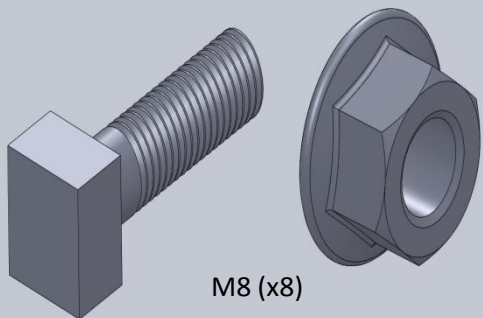

A (x4)

B (x4)

C (x2)

D (x2)

M8 (x8)

M8 (x8)

M8 (x12)

M8 (x4)

## NISSAN QASHQAI 2006 → RUNNING BOARD

- |            |                                 |            |                                |
|------------|---------------------------------|------------|--------------------------------|
| <b>TR</b>  | <b>MONTAJ TALIMATI</b>          | <b>GB</b>  | <b>FITTING INSTRUCTIOS</b>     |
| <b>F</b>   | <b>INSTRUCTIONS DE MONTAGE</b>  | <b>P</b>   | <b>INSTRUCOES DE MONTAGEM</b>  |
| <b>NL</b>  | <b>MONTAGEHANDLEIDING</b>       | <b>PL</b>  | <b>INSTRUCJE WBUDOANIA</b>     |
| <b>H</b>   | <b>FELSZERESLESI UTASITAS</b>   | <b>ENG</b> | <b>MOUNTING INSTRUCTIONS</b>   |
| <b>D</b>   | <b>EINBAUANLEITUNG</b>          | <b>SWE</b> | <b>MONTAGEANVISNING</b>        |
| <b>CZ</b>  | <b>POKYNY PRO MONTAZ</b>        | <b>SLO</b> | <b>NAVODILA ZA INSTALACIJO</b> |
| <b>ESP</b> | <b>INSTRUCCIONES DE MONTAJE</b> | <b>RU</b>  | <b>Инструкция по установке</b> |