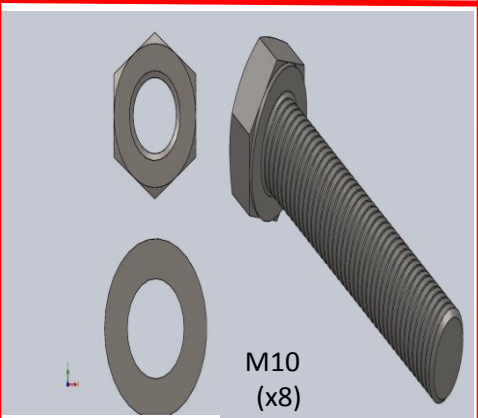

MERCEDES ML 1998-2005 RUNNING BOARD

- | | |
|---------------------------------------|--------------------------------------|
| (TR) MONTAJ TALIMATI | (GB) FITTING INSTRUCTIVOS |
| (F) INSTRUCTIONS DE MONTAGE | (P) INSTRUÇÕES DE MONTAGEM |
| (NL) MONTAGEHANDLEIDING | (PL) INSTRUCJE WBUDOANIA |
| (H) FELSZERESLESI UTASITAS | (ENG) MOUNTING INSTRUCTIONS |
| (D) EINBAUANLEITUNG | (SWE) MONTAGEANVISNING |
| (CZ) POKYNY PRO MONTAZ | (SLO) NAVODILA ZA INSTALACIJO |
| (ESP) INSTRUCCIONES DE MONTAJE | (RU) Инструкция по установке |