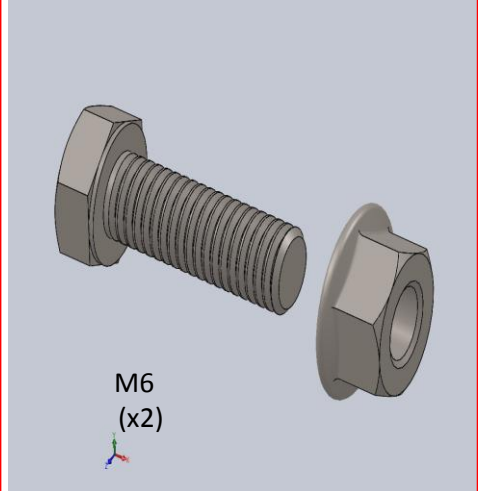

MERCEDES ML 1998-2005 RUNNING BOARD

- | | |
|---------------------------------------|--------------------------------------|
| (TR) MONTAJ TALIMATI | (GB) FITTING INSTRUCTIVOS |
| (F) INSTRUCTIONS DE MONTAGE | (P) INSTRUÇÕES DE MONTAGEM |
| (NL) MONTAGEHANDLEIDING | (PL) INSTRUCJE WBUDOANIA |
| (H) FELSZERESLESI UTASITAS | (ENG) MOUNTING INSTRUCTIONS |
| (D) EINBAUANLEITUNG | (SWE) MONTAGEANVISNING |
| (CZ) POKYNY PRO MONTAZ | (SLO) NAVODILA ZA INSTALACIJO |
| (ESP) INSTRUCCIONES DE MONTAJE | (RU) Инструкция по установке |