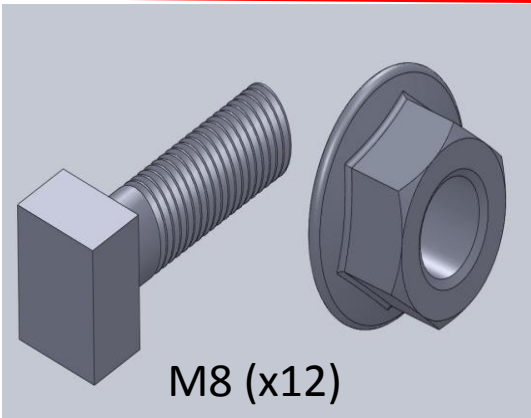

MERCEDES ML 1998-2005 RUNNING BOARD

- | | |
|---------------------------------------|--------------------------------------|
| (TR) MONTAJ TALIMATI | (GB) FITTING INSTRUCTIVOS |
| (F) INSTRUCTIONS DE MONTAGE | (P) INSTRUÇÕES DE MONTAGEM |
| (NL) MONTAGEHANDLEIDING | (PL) INSTRUCJE WBUDOANIA |
| (H) FELSZERESLESI UTASITAS | (ENG) MOUNTING INSTRUCTIONS |
| (D) EINBAUANLEITUNG | (SWE) MONTAGEANVISNING |
| (CZ) POKYNY PRO MONTAZ | (SLO) NAVODILA ZA INSTALACIJO |
| (ESP) INSTRUCCIONES DE MONTAJE | (RU) Инструкция по установке |