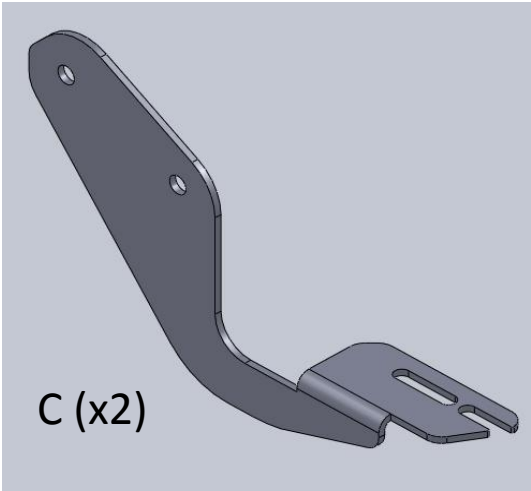

MERCEDES ML 1998-2005 RUNNING BOARD

- | | |
|---------------------------------------|--------------------------------------|
| (TR) MONTAJ TALIMATI | (GB) FITTING INSTRUCTIVOS |
| (F) INSTRUCTIONS DE MONTAGE | (P) INSTRUÇÕES DE MONTAGEM |
| (NL) MONTAGEHANDLEIDING | (PL) INSTRUCJE WBUDOANIA |
| (H) FELSZERESLESI UTASITAS | (ENG) MOUNTING INSTRUCTIONS |
| (D) EINBAUANLEITUNG | (SWE) MONTAGEANVISNING |
| (CZ) POKYNY PRO MONTAZ | (SLO) NAVODILA ZA INSTALACIJO |
| (ESP) INSTRUCCIONES DE MONTAJE | (RU) Инструкция по установке |