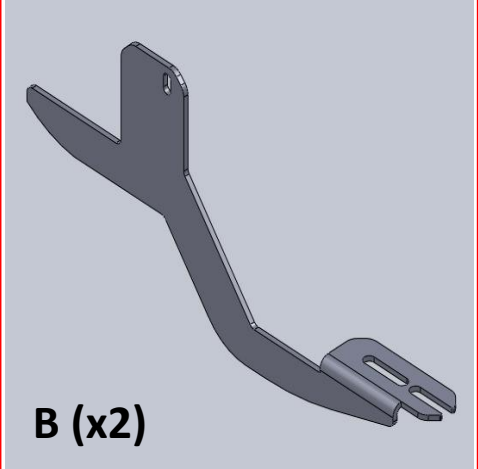

MERCEDES ML 1998-2005 RUNNING BOARD

- | | |
|---------------------------------------|--------------------------------------|
| (TR) MONTAJ TALIMATI | (GB) FITTING INSTRUCTIVOS |
| (F) INSTRUCTIONS DE MONTAGE | (P) INSTRUÇÕES DE MONTAGEM |
| (NL) MONTAGEHANDLEIDING | (PL) INSTRUCJE WBUDOANIA |
| (H) FELSZERESLESI UTASITAS | (ENG) MOUNTING INSTRUCTIONS |
| (D) EINBAUANLEITUNG | (SWE) MONTAGEANVISNING |
| (CZ) POKYNY PRO MONTAZ | (SLO) NAVODILA ZA INSTALACIJO |
| (ESP) INSTRUCCIONES DE MONTAJE | (RU) Инструкция по установке |