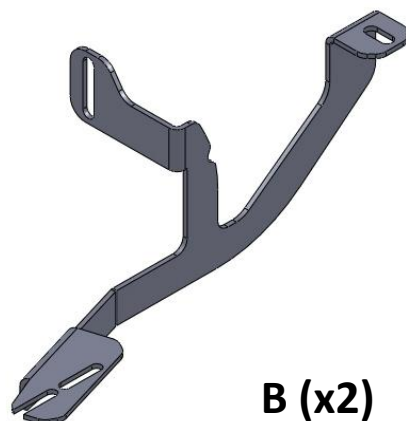

A (x2)

B (x2)

M 8

C (x2)

M 10

D (x4)

M8
(x8)

M8
(x8)

M8
(x2)

M10
(x4)

HYUNDAI SANTA-FE 2006-2012 RUNNING BOARD

- | | | | |
|------------|---------------------------------|------------|--------------------------------|
| TR | MONTAJ TALIMATI | GB | FITTING INSTRUCTIVOS |
| F | INSTRUCTIONS DE MONTAGE | P | INSTRUCOES DE MONTAGEM |
| NL | MONTAGEHANDLEIDING | PL | INSTRUCJE WBUDOANIA |
| H | FELSZERESLESI UTASITAS | ENG | MOUNTING INSTRUCTIONS |
| D | EINBAUANLEITUNG | SWE | MONTAGEANVISNING |
| CZ | POKYNY PRO MONTAZ | SLO | NAVODILA ZA INSTALACIJO |
| ESP | INSTRUCCIONES DE MONTAJE | RU | Инструкция по установке |