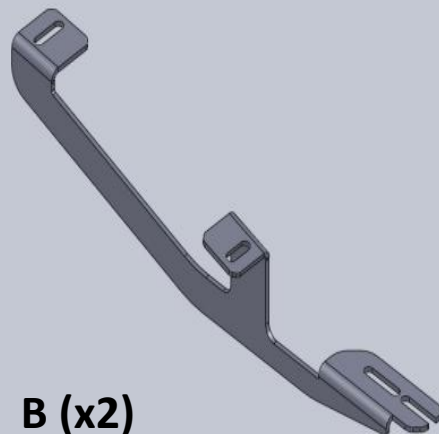

A (x2)

B (x2)

C (x2)

M 8 D (x6)

M 10 E (x4)

F (x4)

M8 (x6)

M8 (x12)

M8 (x12)

M10 (x4)

TRaraba.com

KIA SPORTAGE 2010 → HYUNDAI IX35 2010 → RUNNING BOARD

- | | |
|---------------------------------------|--------------------------------------|
| (TR) MONTAJ TALIMATI | (GB) FITTING INSTRUCTIVOS |
| (F) INSTRUCTIONS DE MONTAGE | (P) INSTRUCOES DE MONTAGEM |
| (NL) MONTAGEHANDLEIDING | (PL) INSTRUCJE WBUDOANIA |
| (H) FELSZERESLESI UTASITAS | (ENG) MOUNTING INSTRUCTIONS |
| (D) EINBAUANLEITUNG | (SWE) MONTAGEANVISNING |
| (CZ) POKYNY PRO MONTAZ | (SLO) NAVODILA ZA INSTALACIJO |
| (ESP) INSTRUCCIONES DE MONTAJE | (RU) Инструкция по установке |