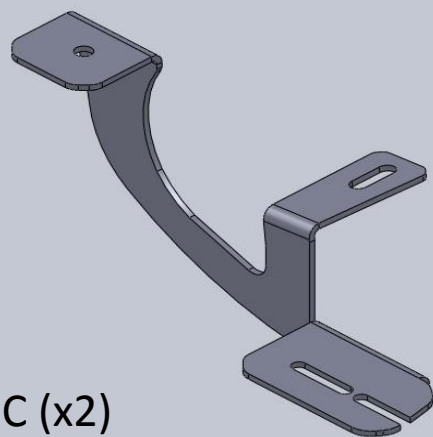

A (x2)

B (x2)

C (x2)

M 8 D (x6)

M 10 E (x4)

F (x4)

M8 (x6)

M8 (x12)

M8 (x12)

M10 (x4)

TRaraba.com

KIA SPORTAGE 2010 → HYUNDAI IX35 2010 → RUNNING BOARD

- | | |
|---------------------------------------|--------------------------------------|
| (TR) MONTAJ TALIMATI | (GB) FITTING INSTRUCTIVOS |
| (F) INSTRUCTIONS DE MONTAGE | (P) INSTRUCOES DE MONTAGEM |
| (NL) MONTAGEHANDLEIDING | (PL) INSTRUCJE WBUDOANIA |
| (H) FELSZERESLESI UTASITAS | (ENG) MOUNTING INSTRUCTIONS |
| (D) EINBAUANLEITUNG | (SWE) MONTAGEANVISNING |
| (CZ) POKYNY PRO MONTAZ | (SLO) NAVODILA ZA INSTALACIJO |
| (ESP) INSTRUCCIONES DE MONTAJE | (RU) Инструкция по установке |